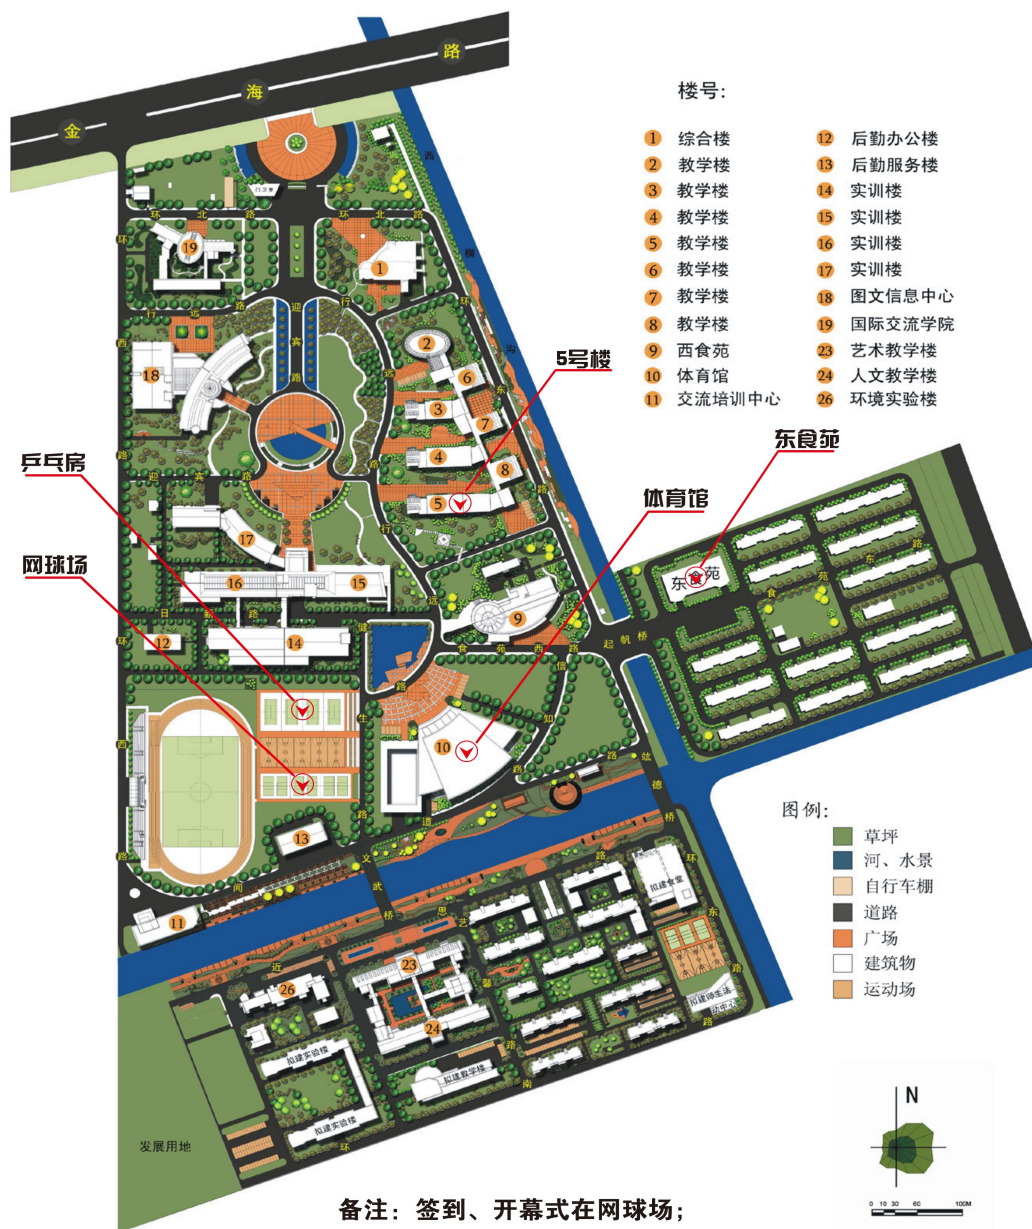

5、非参赛选手一律不允许进各个赛场，领队等人员统一安排和相关休息区进行观摩。

6、领队和参赛选手午餐统一安排在东食苑一楼餐厅，午餐时间为中午 11:00—12:00。

7、本次大赛不进行现场颁奖，具体颁奖方式后续通知。

8、本次大赛所有获奖奖金以打款方式到单位工会，由单位工会组织统一发放。

第六届上海教师书法·板书·钢笔字·中国画大赛

比赛时间：2019年5月11日（星期六）上午

比赛地点：上海第二工业大学（浦东新区金海路2360号）