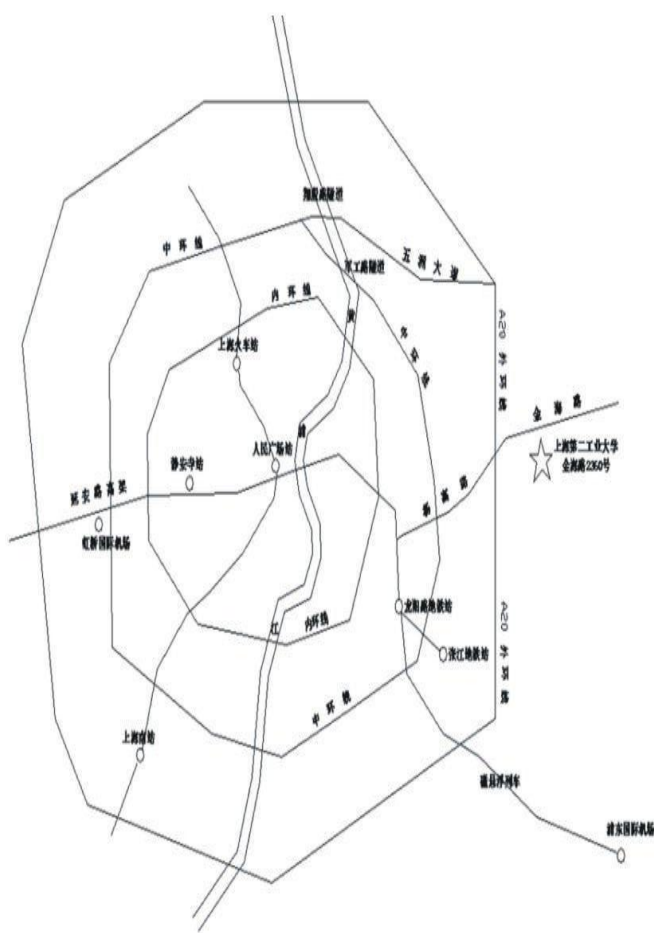

上海第二工业大学（金海校区）

交通示意图

上海第二工业大学地处外环线环东二大道的
外侧，浦东新区金海路2360号。可选择下列路线
之一到达本校。

○自驾车可以中环线从翔殷路隧道过江，走五洲大道—
外环线金海路出口下。转向外环线外侧，即可到达上海
第二工业大学。

○地铁三号线(上海站)上车,坐4站至(赤峰路站)下车,步行
约2分钟到换乘点,转991路(中山北一路赤峰路(上农新
村)站)上车,坐19站至(上海第二工业大学)下车。

○地铁四号线至(浦东大道站)下车,步行约4分钟到换乘
点,转993路(浦东大道站)上车,坐17站至(上海第二工业
大学站)下车。(三、四号线运行6:00~21:00)。

○地铁12号线至(金海路站)下车,同站换乘9号线至(顾
唐路站),地铁三号口出来左转直走200米。